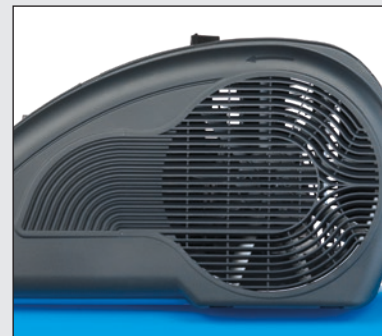

Díky technologickému pokroku v profesionálních aplikacích a rostoucím nárokům uživatelů jsou stále více vyžadována bezolejová řešení. Kompresory **ABAC ZERO** jsou ultimátní evolucí ve vývoji jednostupňových pístových kompresorů s klínovými řemeny.

Díky pokročilým materiálům a speciálně vyvinutým dílům dokáží kompresory **ABAC ZERO** spolehlivě dodávat zcela bezolejový vzduch a splnit požadavky mezinárodních standardů na kvalitu vzduchu z hlediska oleje. Bezolejové provedení využijí zejména lakýrníci, čalouníci, kvalitní autoservisy, gastronomické provozy a výroby potravin.

Koncepce **ABAC ZERO** umožňuje zcela odbourat náklady na výměny oleje, likvidaci kondenzátu, vložky olejových filtrů a tím pádem i zajistit šetrnější provoz vzhledem k životnímu prostředí.

Řada A29B0

Bezolejové profesionální kompresory s pohonem pomocí klínových řemenů v mobilním provedení s příkonem 1,5 - 2,2 kW a s dodávaným tlakem 10 bar.

Automatický chod
značkový tlakový spínač

Komfortní výstup
regulace tlaku a dvě rychlospojky DN7,2

Aerodynamicky tvarovaný kryt snižuje výstupní teplotu vzduchu až o 35 °C

Kulový kohout
snadnější odpouštění kondenzátu