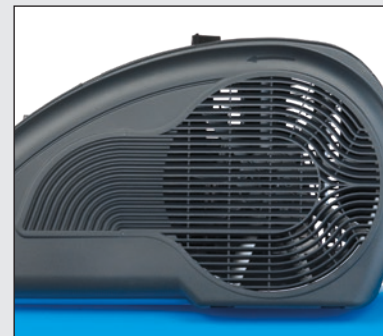

Aerodynamicky tvarovaný kryt snižuje výstupní teplotu vzduchu až o 35 °C

Dvě otočná kolečka s brzdami
umožňují perfektní manipulaci a zajištění stroje

A39B0-2,2-150CT
2,2 kW, vzdušník 150 litrů

Obj. č.	Vzdušník	Sací výkon	Příkon	Otáčky	Napětí	Tlak	Lwa	Lwp (4m)	Rozměry	Hmotnost	Cena bez DPH
	l	l/min	kW	min⁻¹	V/f/Hz	bar	dB (A)		(d × š × v) mm	kg	Kč
A39B0-2,2-100CM	100	393	2,2	1 050	230/1/50	10	96,0	76,0	1 180 × 460 × 930	72	32.007 Kč
A39B0-2,2-100CT	100	393	2,2	1 050	400/3/50	10	97,0	77,0	1 180 × 460 × 930	72	32.007 Kč
A39B0-2,2-150CM	150	393	2,2	1 050	230/1/50	10	96,0	76,0	1 375 × 420 × 950	87	34.321 Kč
A39B0-2,2-150CT	150	393	2,2	1 050	400/3/50	10	97,0	77,0	1 375 × 420 × 950	87	34.321 Kč
A39B0-2,2-200CM	200	393	2,2	1 050	230/1/50	10	96,0	76,0	1 500 × 470 × 1 110	91	37.098 Kč
A39B0-2,2-200CT	200	393	2,2	1 050	400/3/50	10	97,0	77,0	1 500 × 470 × 1 110	91	37.098 Kč
A39B0-2,2-270CM	270	393	2,2	1 050	230/1/50	10	96,0	76,0	1 500 × 470 × 1 110	91	39.458 Kč
A39B0-2,2-270CT	270	393	2,2	1 050	400/3/50	10	97,0	77,0	1 500 × 470 × 1 110	91	39.458 Kč
A39B0-3-200CT	200	486	3	1 300	400/3/50	10	97,0	77,0	1 500 × 470 × 1 110	91	39.251 Kč
A39B0-3-270CT	270	486	3	1 300	400/3/50	10	97,0	77,0	1 530 × 595 × 1 160	138	40.847 Kč