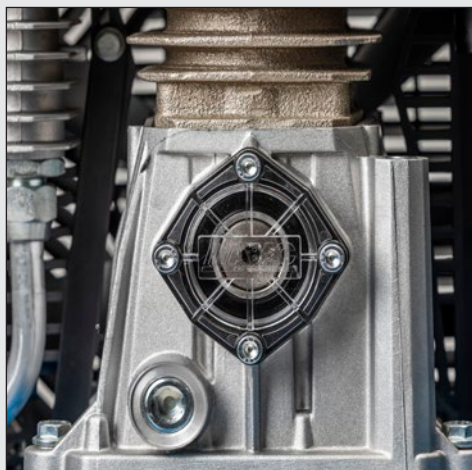

ŽÁDNÝ OLEJ
ŽÁDNÉ ZNEČIŠTĚNÍ
ŽÁDNÉ STAROSTI

Bezolejové kompresory