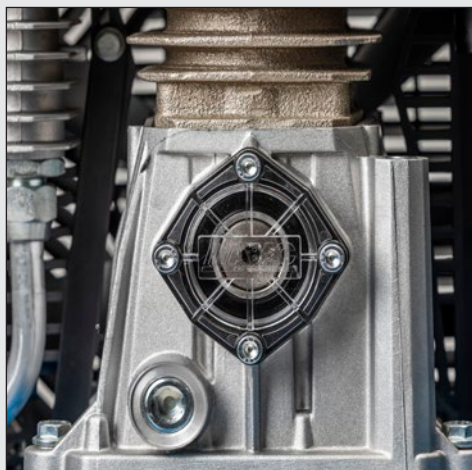

PROLINE ZERO

Bezolejové profesionální
kompresory s pohonem
pomocí klínových řemenů

ŽÁDNÝ OLEJ
ŽÁDNÉ ZNEČIŠTĚNÍ
ŽÁDNÉ STAROSTI

Bezolejové kompresory

PROLINE ZERO

Ochrana životního prostředí
 nikdy nebyla jednodušší

Díky technologickému pokroku v profesionálních aplikacích a rostoucím nárokům uživatelů jsou stále více vyžadována bezolejová řešení. Kompresory **ABAC ZERO** jsou ultimátní evolucí ve vývoji jednostupňových pístových kompresorů s klínovými řemeny.