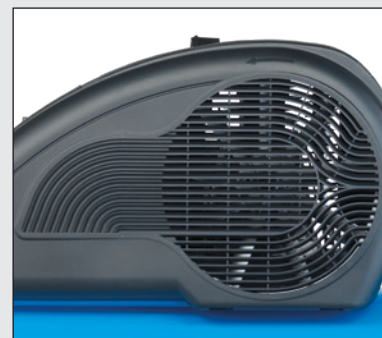

Díky technologickému pokroku v profesionálních aplikacích a rostoucím nárokům uživatelů jsou stále více vyžadována bezolejová řešení. Kompresory **ABAC ZERO** jsou ultimátní evolucí ve vývoji jednostupňových pístových kompresorů s klínovými řemeny.

Díky pokročilým materiálům a speciálně vyvinutým dílům dokáží kompresory **ABAC ZERO** spolehlivě dodávat zcela bezolejový vzduch a splnit požadavky mezinárodních standardů na kvalitu vzduchu z hlediska oleje. Bezolejové provedení využijí zejména lakýrníci, čalouníci, kvalitní autoservisy, gastronomické provozy a výroby potravin.

Koncepce **ABAC ZERO** umožňuje zcela odbourat náklady na výměny oleje, likvidaci kondenzátu, vložky olejových filtrů a tím pádem i zajistit šetrnější provoz vzhledem k životnímu prostředí.

Řada A29B0

Bezolejové profesionální kompresory s pohonem pomocí klínových řemenů v mobilním provedení s příkonem 1,5 - 2,2 kW a s dodávaným tlakem 10 bar.

Automatický chod
značkový tlakový spínač

Komfortní výstup
regulace tlaku a dvě rychlospojky DN7,2

Aerodynamicky tvarovaný kryt snižuje výstupní teplotu vzduchu až o 35 °C

Kulový kohout
snadnější odpouštění kondenzátu