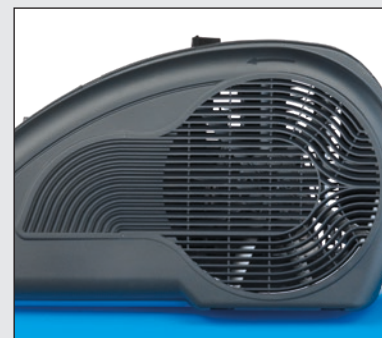

Aerodynamicky tvarovaný kryt snižuje výstupní teplotu vzduchu až o 35 °C

Dvě otočná kolečka s brzdami
umožňují perfektní manipulaci a zajištění stroje

A39B0-2,2-150CT
2,2 kW, vzdušník 150 litrů

Obj. č.	Vzdušník	Sací výkon	Příkon	Otáčky	Napětí	Tlak	Lwa	Lwp (4m)	Rozměry	Hmotnost	Cena bez DPH
	l	l/min	kW	min⁻¹	V/f/Hz	bar	dB (A)		(d × š × v) mm	kg	Kč
A39B0-2,2-100CM	100	393	2,2	1 050	230/1/50	10	96,0	76,0	1 180 × 460 × 930	72	31 448 Kč
A39B0-2,2-100CT	100	393	2,2	1 050	400/3/50	10	97,0	77,0	1 180 × 460 × 930	72	32 213 Kč
A39B0-2,2-150CM	150	393	2,2	1 050	230/1/50	10	96,0	76,0	1 375 × 420 × 950	87	35 078 Kč
A39B0-2,2-150CT	150	393	2,2	1 050	400/3/50	10	97,0	77,0	1 375 × 420 × 950	87	35 078 Kč
A39B0-2,2-200CM	200	393	2,2	1 050	230/1/50	10	96,0	76,0	1 500 × 470 × 1 110	91	37 376 Kč
A39B0-2,2-200CT	200	393	2,2	1 050	400/3/50	10	97,0	77,0	1 500 × 470 × 1 110	91	37 916 Kč
A39B0-2,2-270CM	270	393	2,2	1 050	230/1/50	10	96,0	76,0	1 500 × 470 × 1 110	91	40 328 Kč
A39B0-2,2-270CT	270	393	2,2	1 050	400/3/50	10	97,0	77,0	1 500 × 470 × 1 110	91	40 328 Kč
A39B0-3-200CT	200	486	3	1 300	400/3/50	10	97,0	77,0	1 500 × 470 × 1 110	91	41 858 Kč
A39B0-3-270CT	270	486	3	1 300	400/3/50	10	97,0	77,0	1 530 × 595 × 1 160	138	41 091 Kč